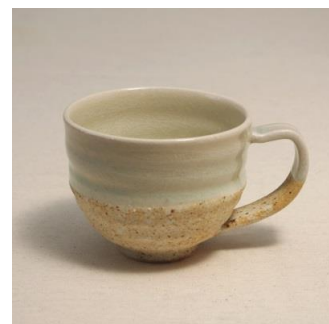

30-5809 灰刷毛樽型マグカップ
¥1,800(税込¥1,890) φ 9×8cm
1入 化粧箱

30-5810 青萩樽型マグカップ
¥1,800(税込¥1,890) φ 9×8cm
1入 化粧箱

30-5811 白萩立線(大)マグカップ
¥1,800(税込¥1,890) φ 8.5×9cm
1入 化粧箱

30-5812 青萩立線(大)マグカップ
¥1,800(税込¥1,890) φ 8.5×9cm
1入 化粧箱

30-5813 浜辺カフェオレカップ
¥2,000(税込¥2,100) φ 10×8cm
1入 化粧箱

30-5814 ビードロカフェオレカップ
¥2,000(税込¥2,100) φ 10.5×8cm
1入 化粧箱

30-5815 緋十草マグカップ
¥2,200(税込¥2,310) φ 9.5×8cm
1入 化粧箱

30-5816 荒刷毛マグカップ
¥2,400(税込¥2,520) φ 9.5×7.5cm
1入 化粧箱