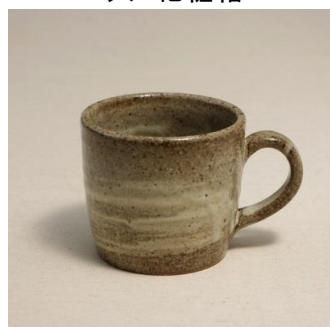

新作よくばり大き目マグカップ

へちもん®

30-5805 ミントマグカップ
¥1,500(税込¥1,575) φ 8×8cm
1入 化粧箱

30-5806 うのふとチリマグカップ
¥1,500(税込¥1,575) φ 8×9cm
1入 化粧箱

30-5807 鉄砂トチリマグカップ
¥1,500(税込¥1,575) φ 8×9cm
1入 化粧箱

30-5808 白釉彫樽型マグカップ
¥1,800(税込¥1,890) φ 9×8cm
1入 化粧箱